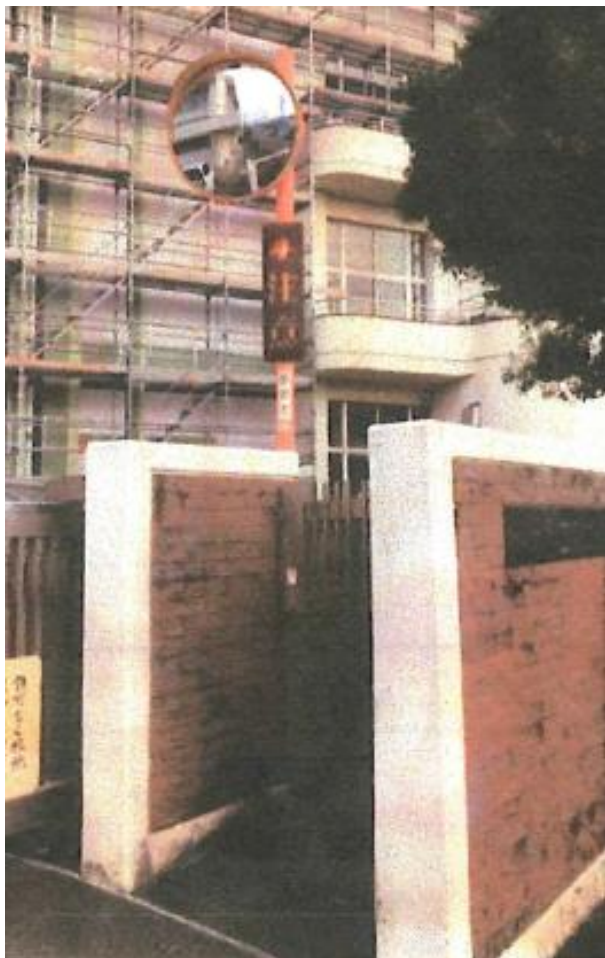

宮竹一・二丁目自治会の地域に設置のカーブミラー21箇所

改修された5箇所の改修前後の画像

改修前

改修後

3

改修前

改修後

改修前