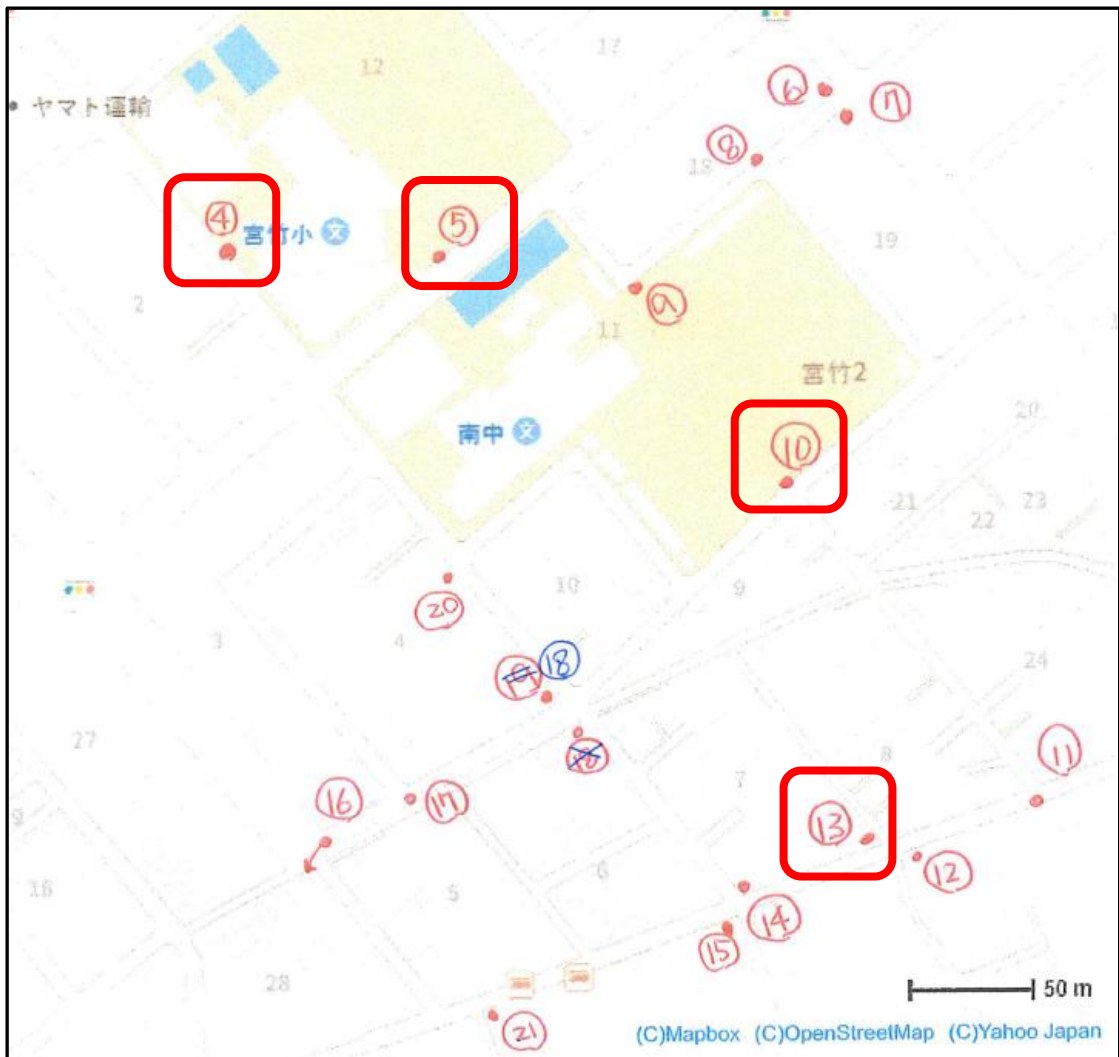

宮竹一・二丁目自治会の地域に設置のカーブミラー21箇所

改修された5箇所の改修前後の画像

改修前

改修後

3

改修前

改修後

改修前

改修後

5

改修前

改修後

10

改修前

改修後